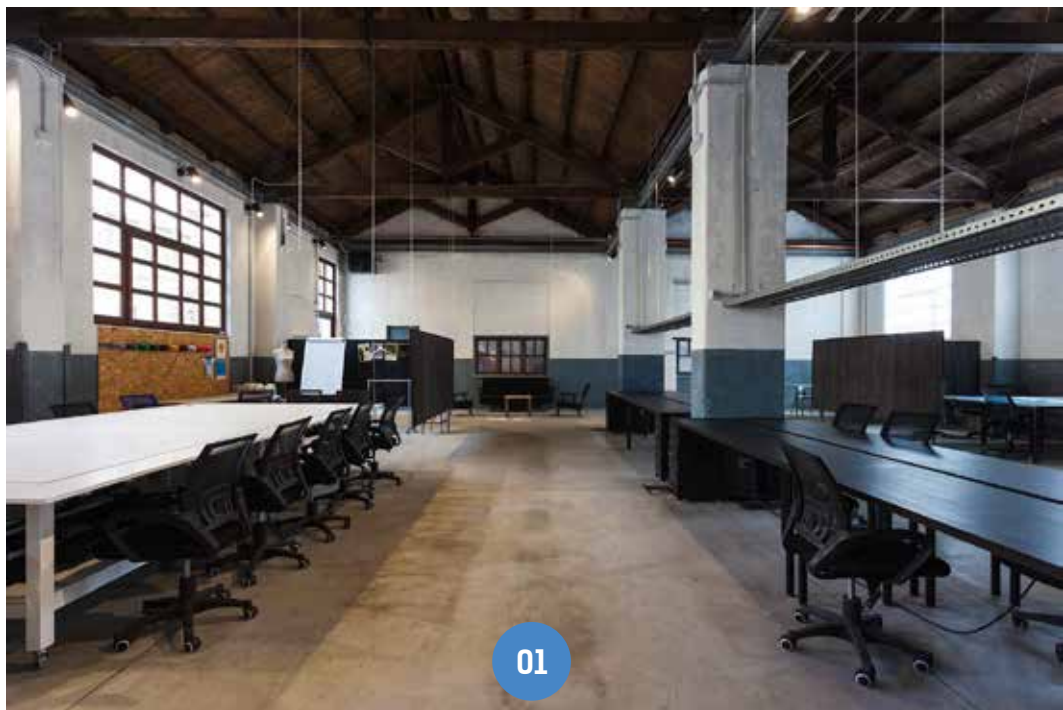

01

02

03

01 COWORKING
| 250 mq
| piano terra | wi fi
| 50 postazioni lavoro
| aria condizionata
| monitor hd
| impianto audio

02 SALAEVENTI
| 150 mq
| piano terra | wi fi
| capienza 75 persone
| aria condizionata
| impianto audio
modulare
| impianto luci
| impianto
videoproiezione

03 BISTROT - CAFFETERIA
| 150 mq
| | piano terra | wi fi
| 100 coperti base
| aria condizionata
| monitor hd
| impianto audio