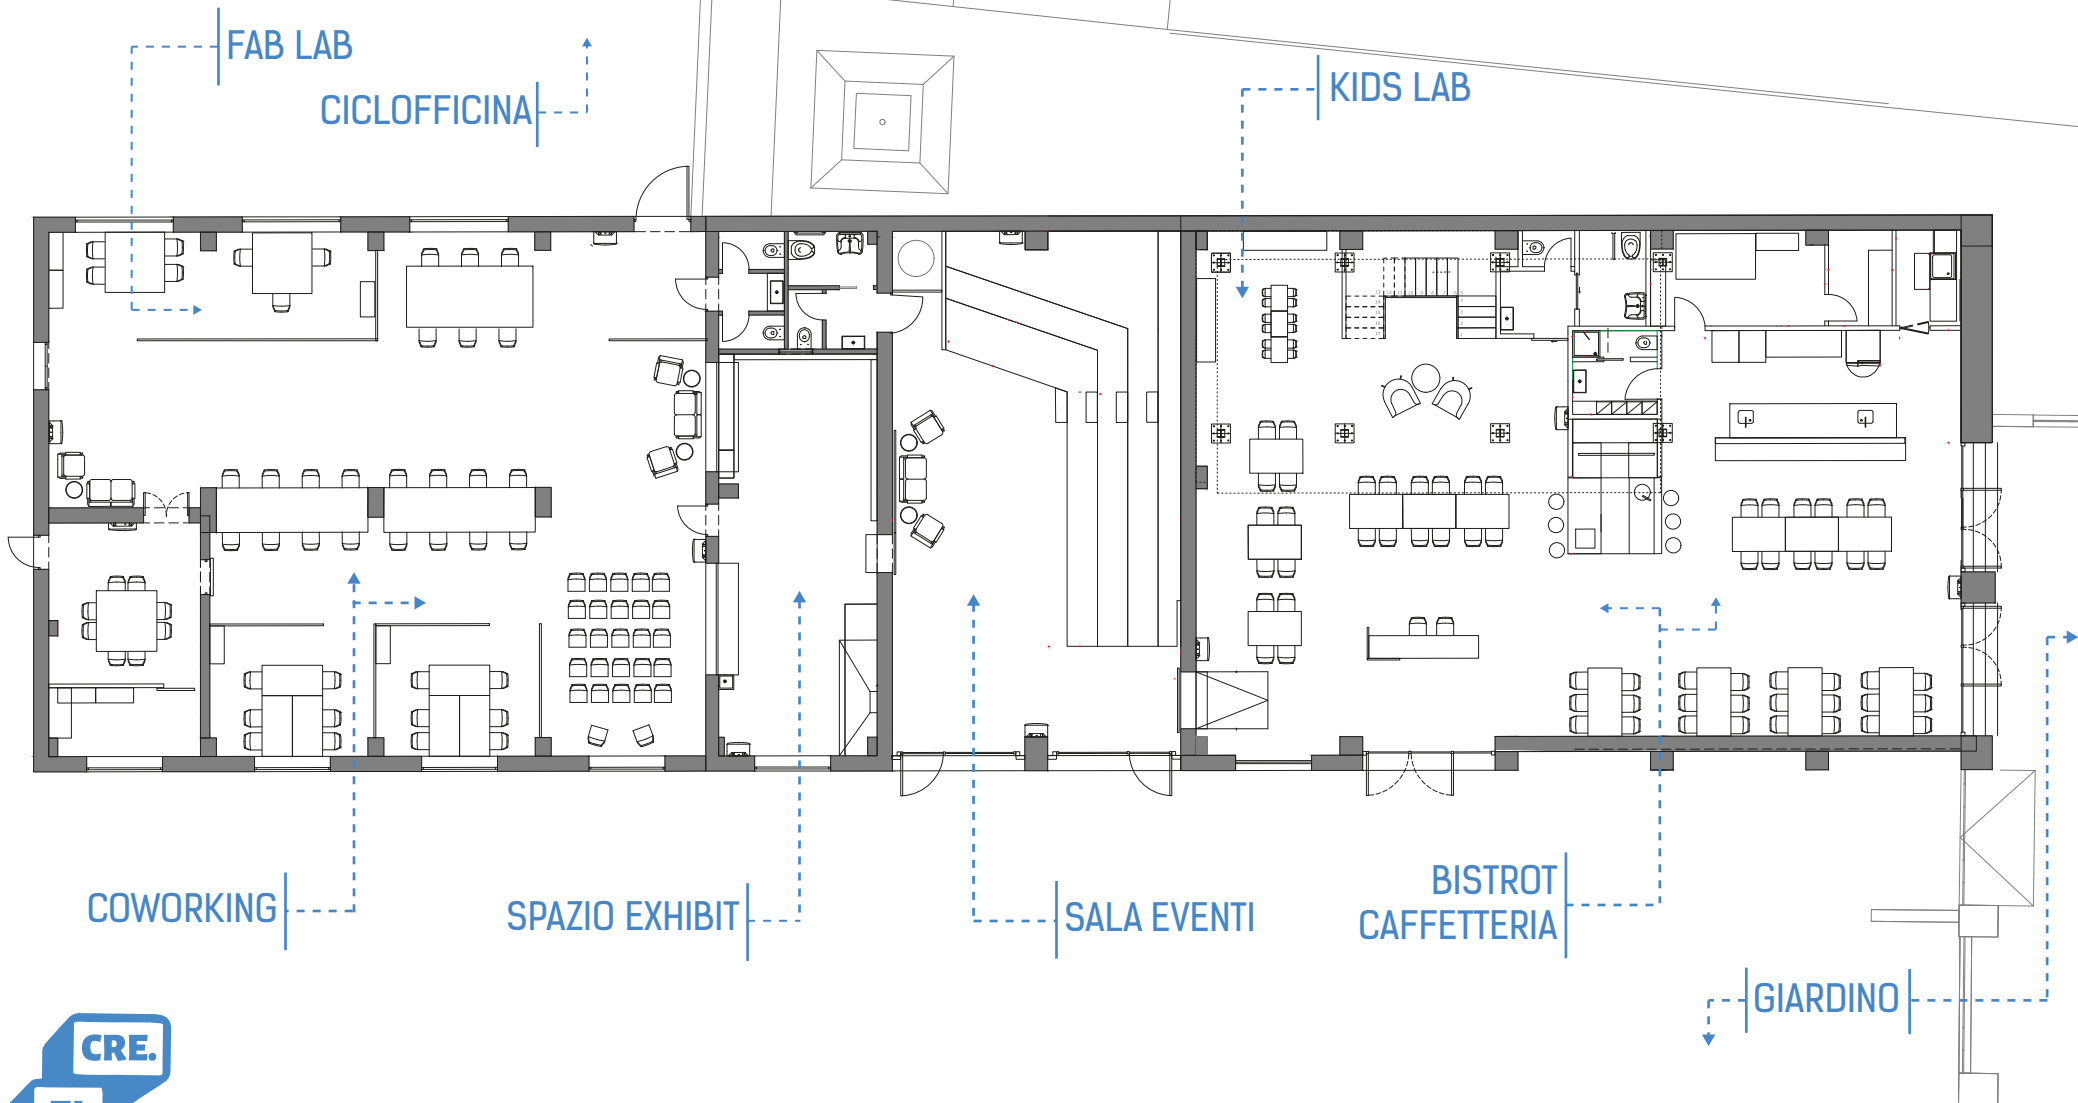

CRE.
ZI.
PLUS

SCHEDA TECNICA CRE.ZI. PLUS

01

02

03

01 COWORKING
 | 250 mq
 | piano terra | wi fi
 | 50 postazioni lavoro
 | aria condizionata
 | monitor hd
 | impianto audio

02 SALAEVENTI
 | 150 mq
 | piano terra | wi fi
 | capienza 75 persone
 | aria condizionata
 | impianto audio
 modulare
 | impianto luci
 | impianto
 videoproiezione

03 BISTROT - CAFFETERIA
 | 150 mq
 | | piano terra | wi fi
 | 100 coperti base
 | aria condizionata
 | monitor hd
 | impianto audio

JACK DANIEL'S CAMP

NUOVE PRATICHE FEST

PIANO CITY

SHAKESPEARE @ BAR

FASTWEB DIGITAL ACADEMY