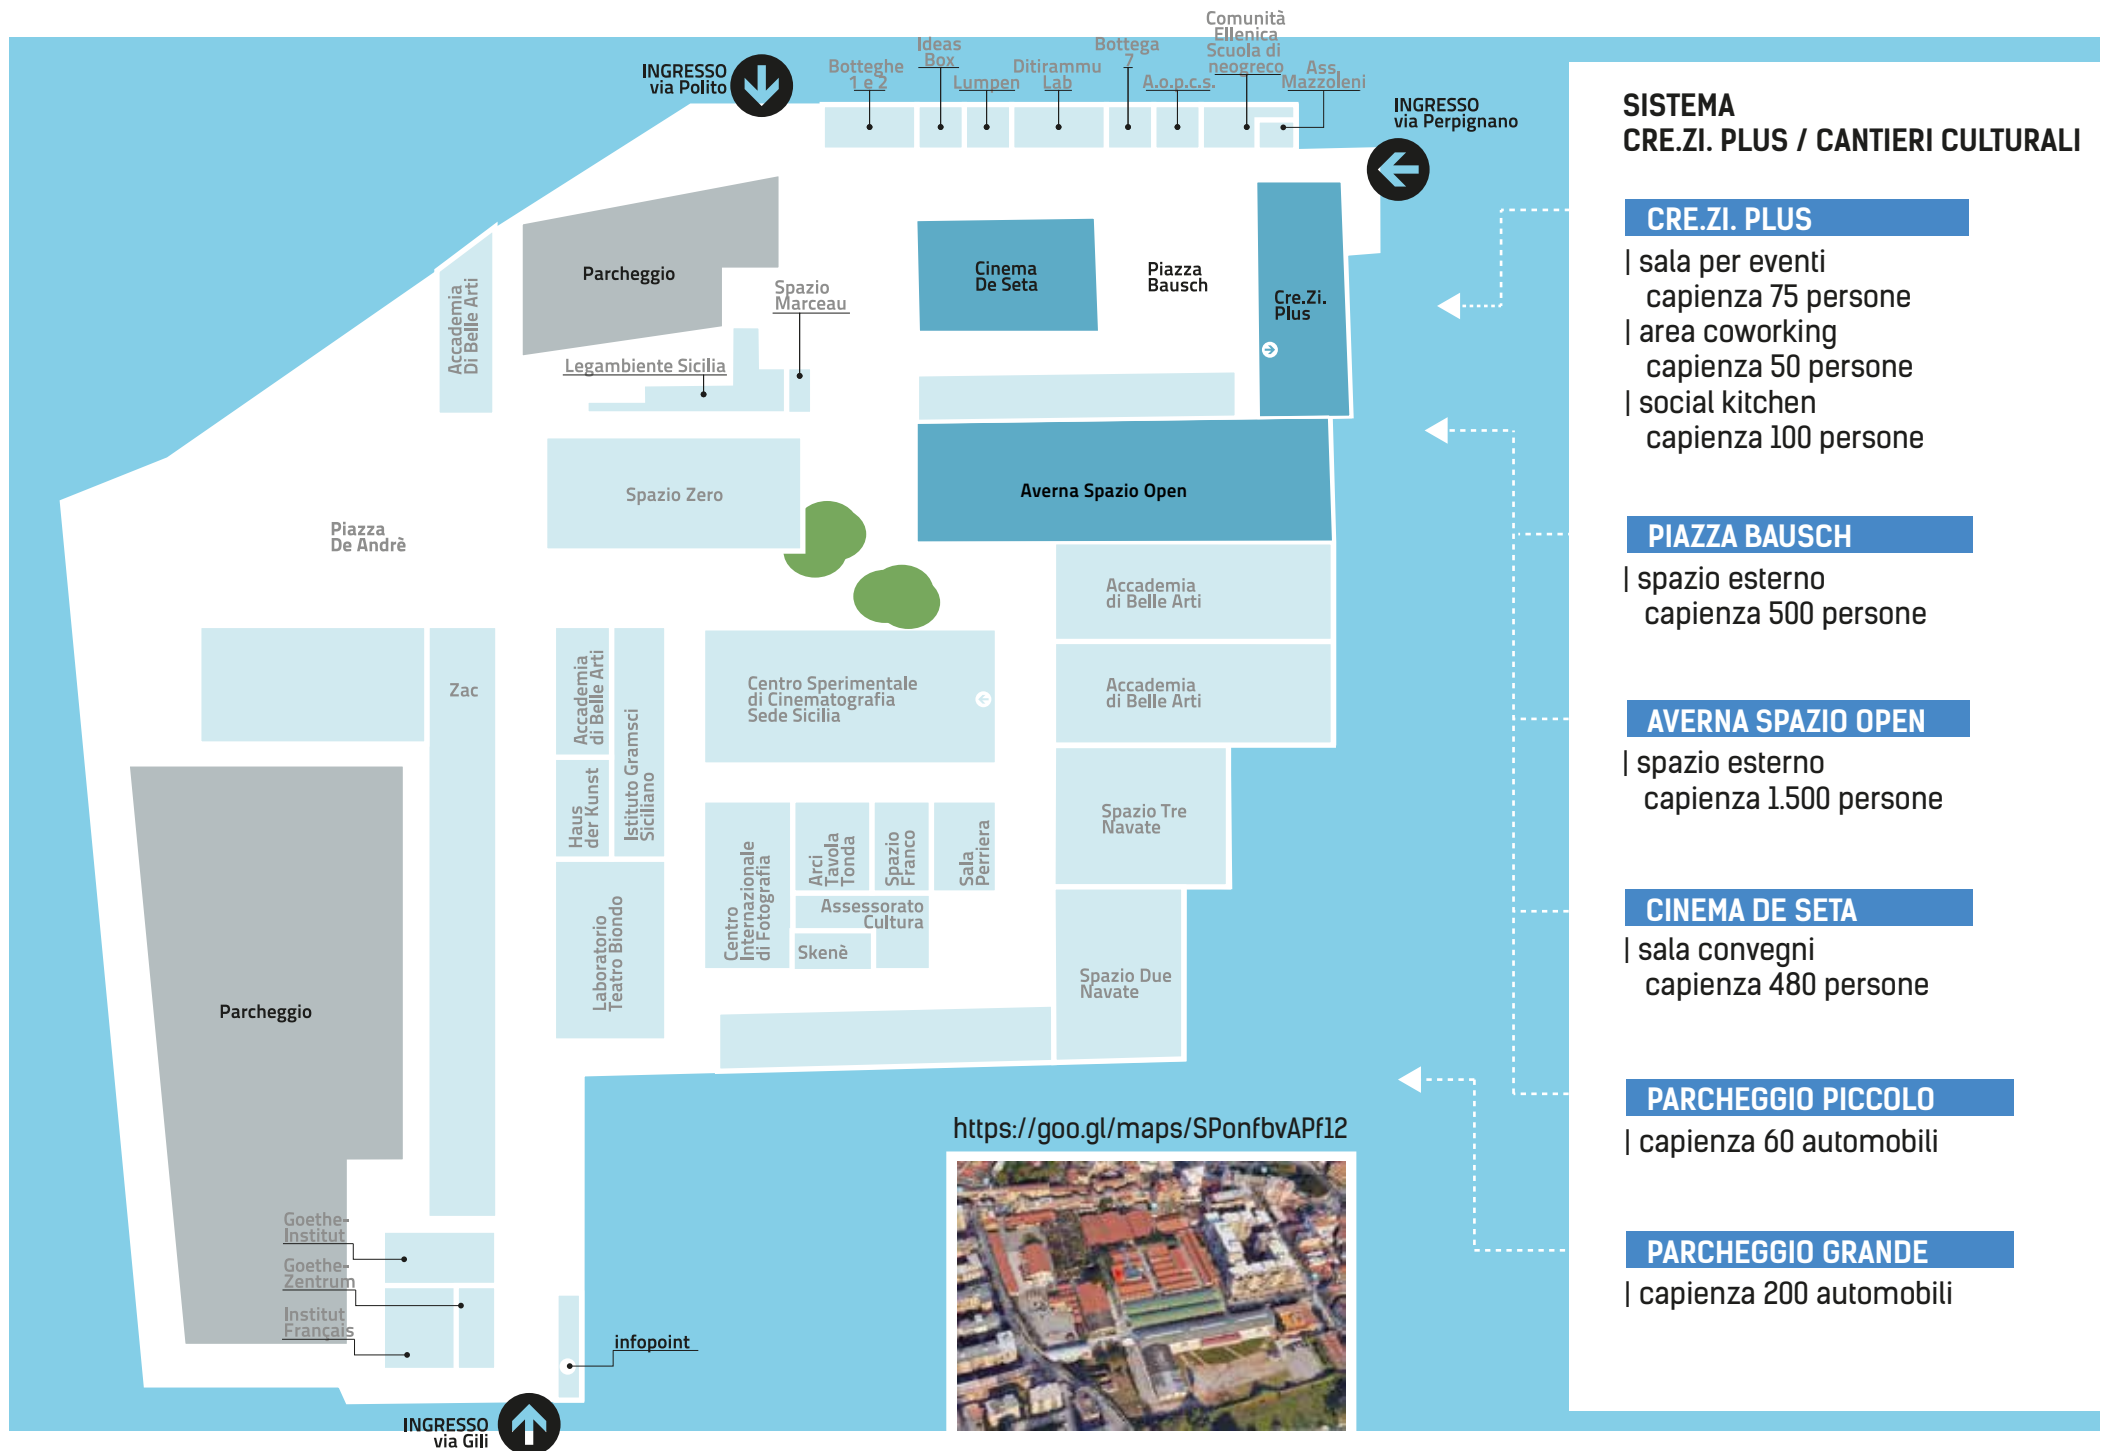

03 BISTROT - CAFFETERIA
 | 150 mq
 | | piano terra | wi fi
 | 100 coperti base
 | aria condizionata
 | monitor hd
 | impianto audio

JACK DANIEL'S CAMP

NUOVE PRATICHE FEST

PIANO CITY

SHAKESPEARE @ BAR

FASTWEB DIGITAL ACADEMY

LIVE SET ELETTO POP

SARTORIA PER PRODUZIONE NETFLIX "SULLA STESSA ONDA"

NOT RASSEGNA DEI VINI NATURALI

VIDEOCLIP - LA RAPPRESENTANTE DI LISTA

EXHIBIT LUCILLE CORBEILLE

DJ SET MAIN OFF

B2B ITALIA CINA

SISTEMA CRE.ZI. PLUS / CANTIERI CULTURALI

CRE.ZI. PLUS

- | sala per eventi
capienza 75 persone
- | area coworking
capienza 50 persone
- | social kitchen
capienza 100 persone

PIAZZA BAUSCH

- | spazio esterno
capienza 500 persone

AVERNA SPAZIO OPEN

- | spazio esterno
capienza 1.500 persone

CINEMA DE SETA

- | sala convegni
capienza 480 persone

PARCHEGGIO PICCOLO

- | capienza 60 automobili

PARCHEGGIO GRANDE

- | capienza 200 automobili

WWW.CREZIPLUS.IT