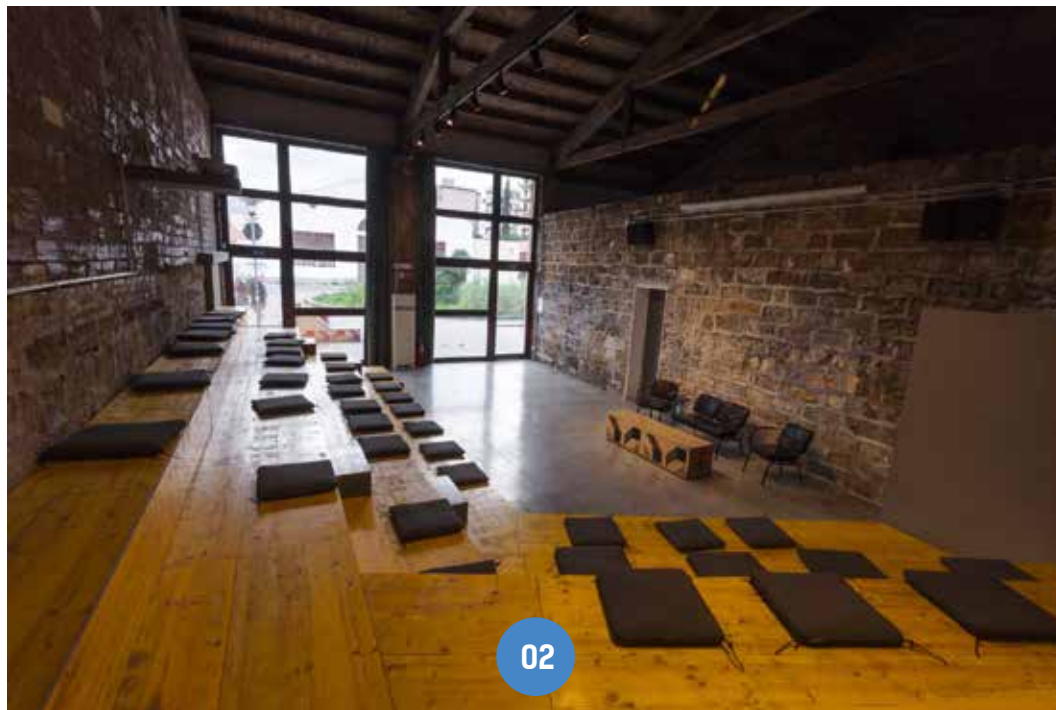

01

02

03

01 COWORKING
| 250 mq
| piano terra | wi fi
| 50 postazioni lavoro
| aria condizionata
| monitor hd
| impianto audio

02 SALAEVENTI
| 150 mq
| piano terra | wi fi
| capienza 75 persone
| aria condizionata
| impianto audio
modulare
| impianto luci
| impianto
videoproiezione

03 BISTROT - CAFFETERIA
| 150 mq
| | piano terra | wi fi
| 100 coperti base
| aria condizionata
| monitor hd
| impianto audio