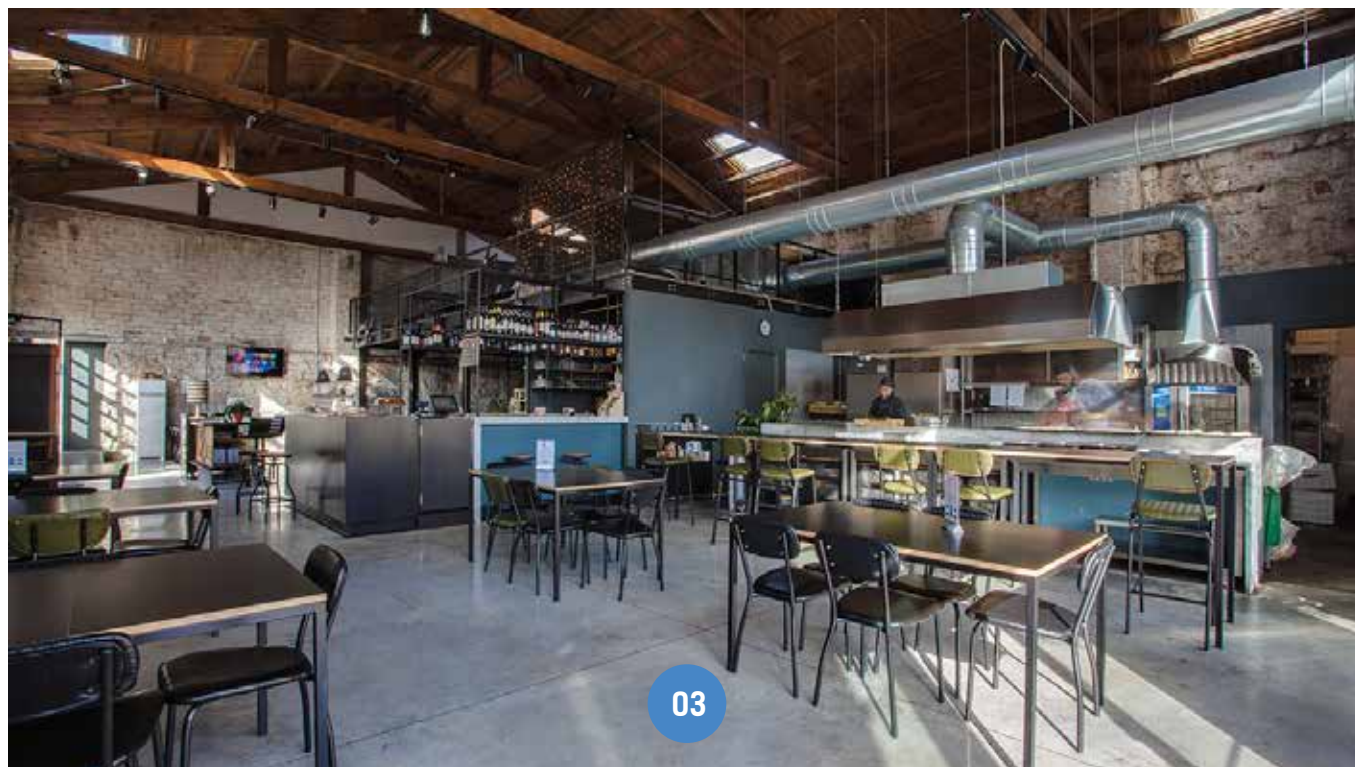

03

01 COWORKING
| 250 mq
| piano terra | wi fi
| 50 postazioni lavoro
| aria condizionata
| monitor hd
| impianto audio

02 SALAEVENTI
| 150 mq
| piano terra | wi fi
| capienza 75 persone
| aria condizionata
| impianto audio
modulare
| impianto luci
| impianto
videoproiezione

03 BISTROT - CAFFETERIA
| 150 mq
| | piano terra | wi fi
| 100 coperti base
| aria condizionata
| monitor hd
| impianto audio